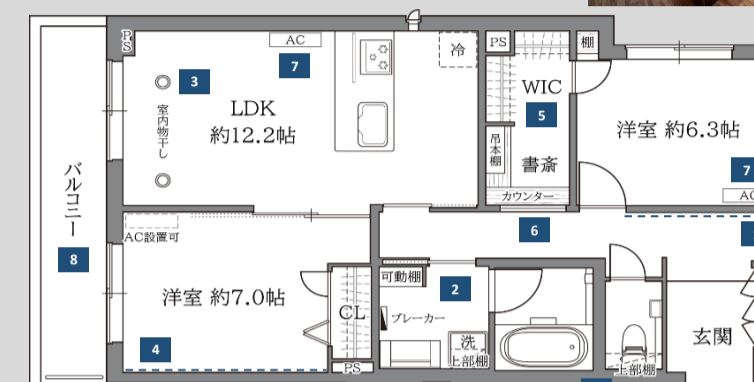

※保証会社を使わない法人契約・外国籍の方の個人契約の場合 敷金+1ヶ月かかります。

**201号室 2LDK+書斎 68.87㎡**

賃料	170,000 円	共益費	20,000 円
----	-----------	-----	----------

**入居者様ご成約プレゼントキャンペーン!**  
お申込み・ご成約で、ウルトラファインバブル生成シャワーヘッド ミラブルplus新品を差し上げます!

- |                                |                          |
|--------------------------------|--------------------------|
| 1 調湿・脱臭効果もあり意匠性の高いエコカラットプラスを貼付 | 5 ウォークインクローゼット           |
| 2 水まわりに便利な収納                   | 6 吊本棚付きの書斎には、換気もできる室内窓あり |
| 3 室内物干し器具                      | 7 エアコン2基                 |
| 4 アクセントクロス                     | 8 南向きバルコニー               |