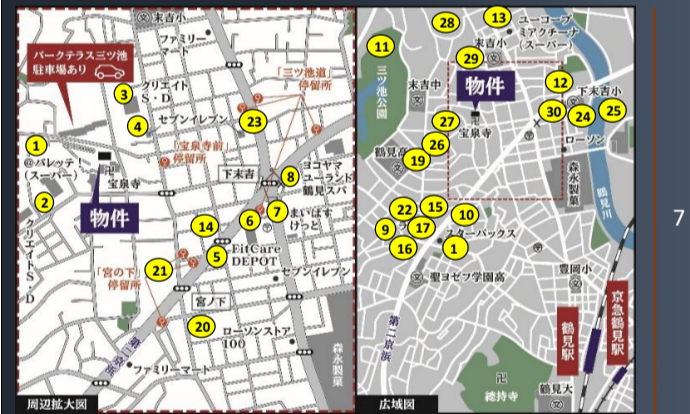

※退去時、室内クリーニング代1㎡あたり1,250円(税別)、エアコンクリーニング代1台あたり12,500円(税別)、お掃除機能付きは+8,000円(税別)をお支払いいただきます。その他、故意過失は別途精算となります。  
※2年未満の中途解約の場合、違約金として賃料+共益費の1ヶ月の支払い特約あり。※図面と異なる場合は現況優先。

**株式会社クリーク**  
神奈川県知事(第)30303号  
TEL:050-3138-4012/FAX:045-506-3076 取引態様:媒介  
〒230-0051 神奈川県横浜市鶴見区鶴見中央1-10-6  
スマート物確(050-3138-4012)にて、24時間対応可能

■鍵現地対応

仲介手数料	客付100%
	借主100%

**バス情報**

横浜市営バス14・67・104系統  
「宝泉寺前」停留所 徒歩2分  
「鶴見駅西口」まで10分  
※鶴見駅西口行きのみ停車  
逆行は「宮の下」「三ツ池道」利用

横浜市営バス7・14・29・67・104系統  
臨港バス川50  
「宮の下」停留所 徒歩5分  
「鶴見駅西口」まで9分  
「川崎駅西口」まで14分  
「横浜駅前」まで28分