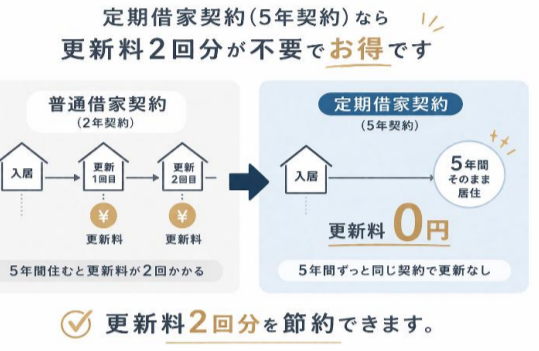

近隣マンション「パークテラス三ツ池」に駐車場あり(機械式3段)
当物件より徒歩2分 敷金1ヶ月・礼金なし 更新料1ヶ月(税別)
空き状況はお問い合わせください。

区画	賃料(税別)	全高	全幅	全長	重量
上段	17,000円	2,100mm	1,850mm	5,050mm	2,000kg
中段	12,500円	1,550mm	1,850mm	5,050mm	2,000kg
下段	12,500円	1,750mm	1,850mm	5,050mm	2,000kg

※退去時、室内クリーニング代1㎡あたり1,250円(税別)、エアコンクリーニング代1台あたり12,500円(税別)、お掃除機能付きは+8,000円(税別)をお支払いいただきます。その他、故意過失は別途精算となります。
※2年未満の中途解約の場合、違約金として賃料+共益費の1ヶ月の支払い特約あり。※図面と異なる場合は現況優先。

株式会社クリーク
神奈川県知事(第)30303号

TEL:050-3138-4012/FAX:045-506-3076 取引態様:媒介
〒230-0051 神奈川県横浜市鶴見区鶴見中央1-10-6

スマート物確(050-3138-4012)にて、24時間対応可能

◎仲介業者様へ 自社HPと募集サイトへの掲載は可能です。(ATBB元付用・レインズ除く)

★申込時に顔写真身分証明書・保険証・審査時に収入証明書が必要です。
★物確は【スマート物確】内見は【スマート内覧】申込は【スマート申込】をご利用願います。
★物件写真はATBBより検索してください。
※審査によっては連帯保証人をお願いする場合があります。
※ペット飼育不可・楽器演奏不可・DIY不可・喫煙不可・車駐停車不可
事務所使用不可・SOHO使用不可・登記不可・バルコニー及び専用庭火気厳禁

■鍵現地対応

仲介手数料	客付100%
	借主100%