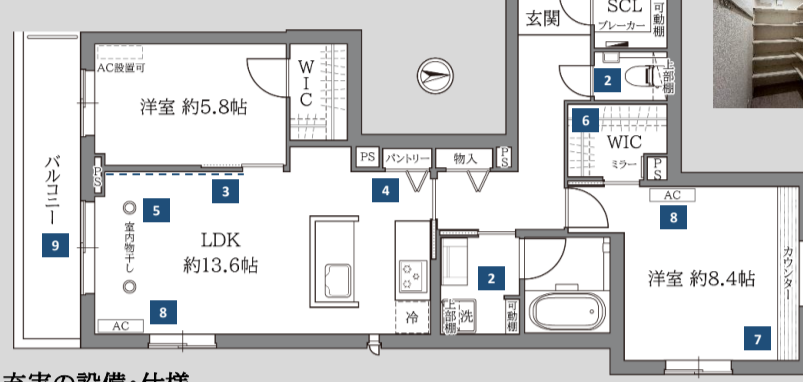

シグネチャー
SIGNATURE07
深穩 -shinon- Residence

新築

Shinon Maison

徒歩2分 月極駐車場あり
詳細は右下ご参照ください。

物件概要・条件

- 住所: 神奈川県横浜市鶴見区下末吉6-19-15
- 交通: 横浜市営バス14・104系統
「宝泉寺前」停留所 徒歩2分 ※詳細は2ページ目をご参照ください。
- 構造: 重量鉄骨造 3階建 ■築年月: 2025年9月1日完成
- 入居時期: 即入居
- 契約形態: 普通借家契約(2年契約)
※定期借家契約(5年契約)も相談可。賃料の変更はありません。
- 更新料: 新賃料の1ヶ月
- 火災保険(エポス少額短期保険)加入必須 2年間 20,000円
- ライフサポートクラブ 加入必須
(24時間サポート電話対応サービス)2年間 20,000円(税別)
- 保証会社(エポスROOM iD)加入必須
- 【通常】初回保証料: 月額賃料共益費等の50%
月額保証料: 月額賃料共益費等の1%
- 【外国籍の方の場合】初回保証料: 月額賃料共益費等の60%
月額保証料: 月額賃料共益費等の2%

※保証会社を使わない法人契約・外国籍の方の個人契約の場合
敷金+1ヶ月かかります。

203号室 2LDK 70.98㎡

賃料	178,000 円	共益費	20,000 円
----	-----------	-----	----------

入居者様ご成約プレゼントキャンペーン!
お申込み・ご成約で、ウルトラファインバブル生成シャワーヘッド
ミラブルplus新品を差し上げます!

- SCLには、コート・帽子・バッグなどが掛けられる幕板を設置
- 水まわりに便利な収納
- 調湿・脱臭効果もあり意匠性の高いエコカラットプラスを貼付 大容量のパントリー
- 室内物干し器具
- ウォークインクローゼットは全身ミラー設置
- 3m超の広々カウンター
- エアコン2基
- 南向きバルコニー